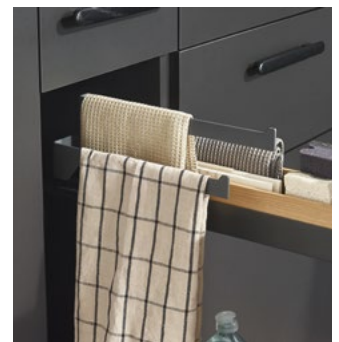

Handtuchauszug Pinello Towel

Vollauszug mit Handtuchhalter und zusätzlichem Stauraum für schmale Unterschrank-Elemente

Frontauszug öffnen und direkt auf die Handtücher oder die 2-4 Etagen umfassende Staufläche zugreifen.

Pinello Towel hängt Ihre Handtücher ausser Sichtweite trocken und punktet nebenher mit richtig viel Stauraum für Putzmittel und Schrubber. Dank verdeckter Führungen haben Sie direkt nach dem Öffnen totale Übersicht und ungehinderten Zugriff auf Ihr Staugut. Selbst das untere Tablar ist leicht zu bedienen, da die Handtücher hoch hängen. Wie bei allen Mitgliedern der Pinello-Familie profitieren Sie mit dem Aufsatztablar von 1-2 zusätzlichen Etagen, die Sie jederzeit werkzeuglos nachrüsten können. Jedes Tablar ist mit einer herausnehmbaren Silikonmatten ausgestattet, was das Herumrutschen der Inhalte verhindert. Mit optionalen Unterteilern oder dem Flaschentrenngitter können Sie Ihre Inhalte individuell organisieren.

Merkmale und Vorteile

- Zum Verstauen und Trockenhängen von Handtüchern ausser Sichtweite
- Kein Heruntergleiten der Handtücher dank klug geformter Tragegestangen
- Auch das untere Tablar kann gut genutzt werden, dank hoch hängender Handtücher
- Maximale Ausnutzung der Breite dank dünnwandiger Tablare
- Maximale Ausnutzung der Höhe mit optionalem Aufsatztablar

Technische Eigenschaften

- Geräuschloses und gedämpftes Schliessen dank integriertem Softclose
- Optional mit Push-to-open für grifflose Fronten
- Leichtgängiger Auszug dank hochwertiger Unterflurschiene
- Zwei Möbelhöhen und bis zu vier Etagen mit nur einem Schienenpaar möglich
- Liro-Design ermöglicht mehrere und individuelle Stile mit geringen zusätzlichen Lagerkosten
- Intuitive, gut zugängliche 3D-Frontjusetzung