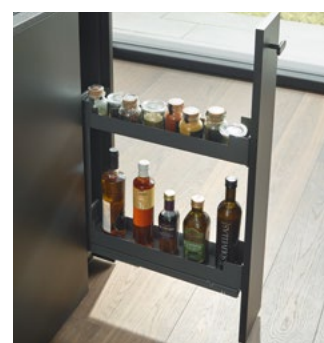

Unterschrankauszug Pinello Spice

Vollauszug für sehr schmale Unterschrank-Elemente

Frontauszug öffnen und direkt auf die volle, 2-4 Etagen umfassende Staufläche zugreifen.

Pinello Spice ist der schlanke Unterschrankauszug mit überraschend viel Stauraum. Er nutzt die 150 mm Elementbreite dank seiner dünnwandigen Metalltablare maximal aus und bietet ausreichend Platz für Flaschen und Gewürze. Pinello Spice arbeitet mit verdeckten Führungen, was Ihnen direkt nach dem Öffnen totale Übersicht und ungehinderten Zugriff auf Ihr Staugut ermöglicht. Wie bei allen Mitgliedern der Pinello-Familie profitieren Sie mit dem Aufsatztablar von 1-2 zusätzlichen Etagen, die Sie jederzeit werkzeuglos nachrüsten können. Jedes Tablar ist mit einer herausnehmbaren Silikonmatten ausgestattet, was das Herumrutschen der Inhalte verhindert.

Technische Daten

Elementbreite	150 mm
Ausführung	Blum Legrabox/Grass Nova Pro
Farbe	weiss/silber/anthrazit
Lichte Breite	112-118 mm
Lichte Tiefe Min.	520/506 mm
Lichte Höhe Min.	525 mm
Grifflose Fronten	Optional
Tragkraft	0-30 kg
Designlinie	Liro

Merkmale und Vorteile

- Ideal zur Planung im Bereich der Spüle, dem Kochfeld oder am Ende einer Küchenzeile
- Maximale Ausnutzung der Breite dank dünnwandiger Tablare
- Maximale Ausnutzung der Höhe mit optionalem Aufsatztablar
- Komplette Übersicht und freier Zugriff, direkt nach dem Öffnen
- Kein Verrutschen des Ladegutes dank herausnehmbarer Antirutschmatten aus Silikon

Technische Eigenschaften

- Geräuschloses und gedämpftes Schliessen dank integriertem Softclose
- Optional mit Push-to-open für grifflose Fronten
- Leichtgängiger Auszug dank hochwertiger Unterflurschiene
- Zwei Möbelhöhen und bis zu vier Etagen mit nur einem Schienenpaar möglich
- Liro-Design ermöglicht mehrere und individuelle Stile mit geringen zusätzlichen Lagerkosten
- Intuitive, gut zugängliche 3D-Frontjustierung